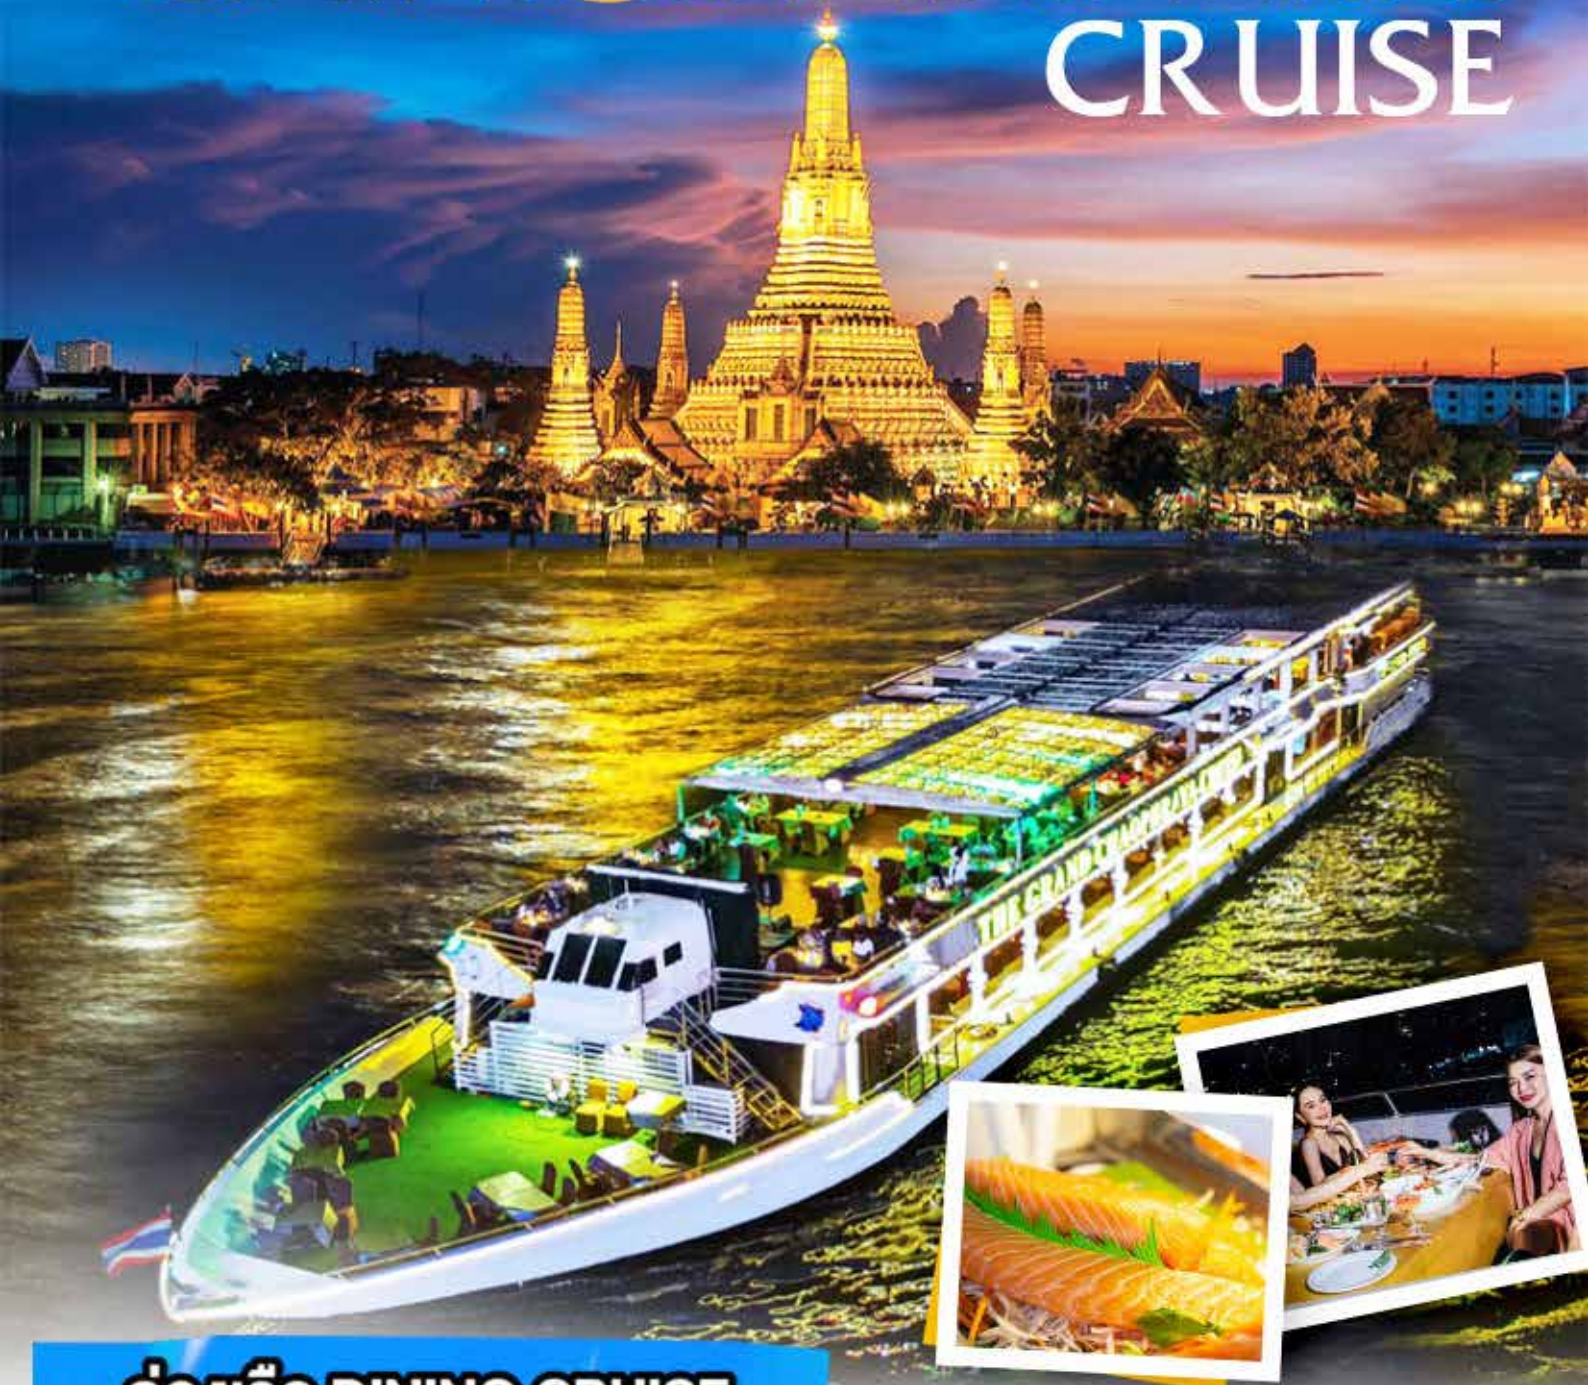

THE GRAND CHAOPHRAYA CRUISE

ล่องเรือ DINING CRUISE
ชมวิวเจ้าพระยา พากันกินซีฟู้ด

ดินเนอร์กลางแม่น้ำเจ้าพระยา
โดยมีฉากหลังเป็นสถานที่สำคัญต่างๆ
บุฟเฟ่ต์อาหารไทย - นานาชาติ - ซีฟู้ด
ชมการแสดงจากนักร้องมืออาชีพ

จุดลงทะเบียมน : 17.30 - 18.30 น. เอเชียทีค ระหว่าง โถง 7-8

จุดขึ้นเรือ : ชั้นท่าเรือที่ 1

ระยะเวลาล่องเรือ : 19.00 - 21.00 น.

พิเศษ : ผู้ใหญ่ 6 ท่าน รับเบียร์สด 1 เหยือก ผู้ใหญ่ 8 ท่าน รับไวน์แดง 1ขวด

ราคานี้รวม

 **ASIATIQUE**
THE RIVERFRONT