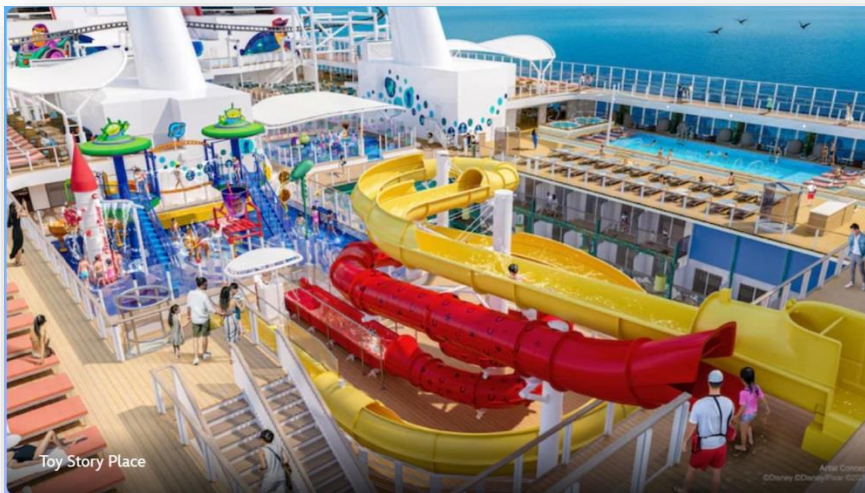

Toy Story Place

สนุกสนานไปกับโลกแห่งจินตนาการของครอบครัวไต้ฟ้า เมื่อโลกแห่งจินตนาการของภาพยนตร์ *Pixar Toy Story* กลับมามีชีวิตอีกครั้งในรูปแบบที่น่าตื่นตาตื่นใจและสร้างสรรค์ พื้นที่ที่มีชีวิตชีวาแห่งนี้ซึ่งทอดยาวตรงกลางของชั้นบนสุดนั้นจะนำความสนุกสนานจากการเล่นน้ำไปสู่กิจกรรมด้วยสระว่ายน้ำสำหรับครอบครัว *Sunnyside*, สไลเดอร์ *Woody and Jessie's Wild*, โชน *Flying Saucer Splash*, สวนน้ำ *Toy*