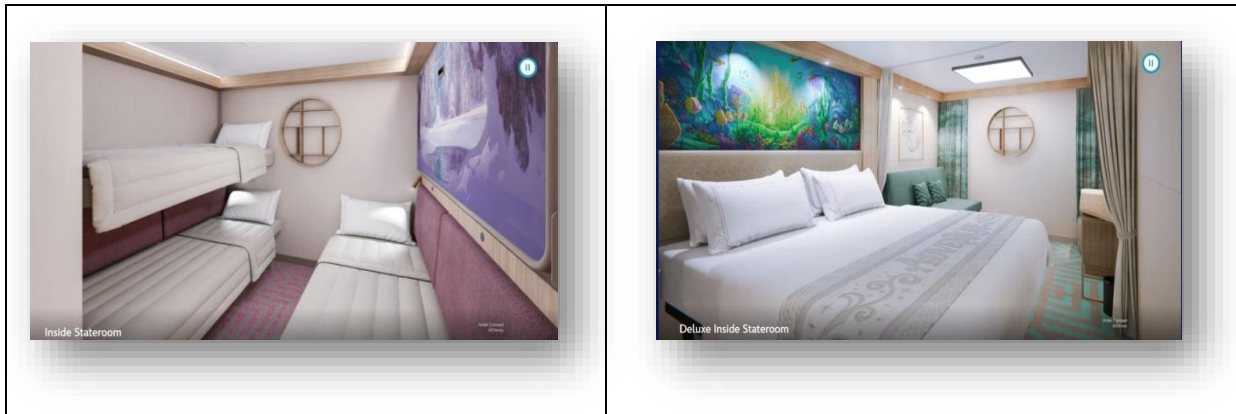

Inside Stateroom / ห้องไม่มีหน้าต่าง

เหมาะสำหรับเพื่อนักผจญภัยที่เดินทางด้วยกัน ห้องพักแบบ Inside ของเราสามารถรองรับผู้เข้าพักได้สูงสุด 4 ท่าน หลังจากวันแห่งความสนุกสนาน แสงแดด และการผจญภัย ที่นี่จึงเป็นสถานที่ที่สมบูรณ์แบบสำหรับการพักผ่อนและนอนหลับพักผ่อนอย่างเต็มอิ่ม

Inside Stateroom

Deluxe Inside Stateroom